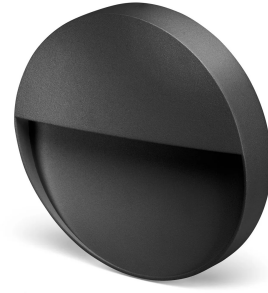

BILBAO 3 ROUND
Segnapasso
BILBA03GR
3,5 W - 90lm - 4000K

| DIMENSIONI | A | B | C |
|------------|----|-----|-----|
| 1 | 25 | 110 | 110 |

| INFORMAZIONI GENERALI | |
|-----------------------------|----------------|
| Codice | BILBA03GR |
| Ean | 8031453022693 |
| Famiglia | BILBAO 3 ROUND |
| Linea prodotto | SEGNAPASSO |
| Tecnologia | LED |
| Variante | ANTRACITE |
| Materiale corpo | alluminio |
| Materiale diffusore / lente | pc |
| Temperatura esercizio (°C) | -20 - +45 |
| Garanzia anni | 2 |
| Colore (RAL) | 7024 |

| IMBALLO | |
|-----------------|---------|
| Confezione | SC |
| Imballo | 20 / 20 |
| Peso Lordo (Kg) | 4.7 |
| Peso Netto (Kg) | 0.19 |

| DATI ILLUMINOTECNICI | |
|-----------------------------|-------|
| Colore luce | CW |
| CCT (K) | 4000 |
| Flusso luminoso (lm) | 90 |
| Flusso Luminoso Modulo (lm) | 370 |
| Fascio luminoso (°) | 64 |
| Eff. luminosa (lm/W) | 25,71 |

BILBAO 3 ROUND
Segnapasso
BILBA03GR
3,5W - 90lm - 4000K

- Segnapasso rotondo in pressofusione di alluminio per applicazione a parete
- Modulo LED integrato da 3,5W