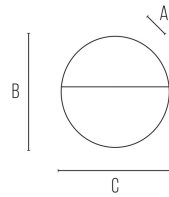

BILBAO 3 ROUND
Segnapasso
BILBA03GR
3,5 W - 90lm - 4000K

| DIMENSIONI | A | B | C |
|------------|----|-----|-----|
| 1 | 25 | 110 | 110 |

| INFORMAZIONI GENERALI | |
|-----------------------------|----------------|
| Codice | BILBA03GR |
| Ean | 8031453022693 |
| Famiglia | BILBAO 3 ROUND |
| Linea prodotto | SEGNAPASSO |
| Tecnologia | LED |
| Variante | ANTRACITE |
| Materiale corpo | alluminio |
| Materiale diffusore / lente | pc |
| Temperatura esercizio (°C) | -20 - +45 |
| Garanzia anni | 2 |
| Colore (RAL) | 7024 |

| IMBALLO | |
|-----------------|---------|
| Confezione | SC |
| Imballo | 20 / 20 |
| Peso Lordo (Kg) | 4.7 |
| Peso Netto (Kg) | 0.19 |

| DATI ILLUMINOTECNICI | |
|-----------------------------|-------|
| Colore luce | CW |
| CCT (K) | 4000 |
| Flusso luminoso (lm) | 90 |
| Flusso Luminoso Modulo (lm) | 370 |
| Fascio luminoso (°) | 64 |
| Eff. luminosa (lm/W) | 25,71 |

BILBAO 3 ROUND
Segnapasso
BILBA03GR
3,5W - 90lm - 4000K

- Segnapasso rotondo in pressofusione di alluminio per applicazione a parete
- Modulo LED integrato da 3,5W