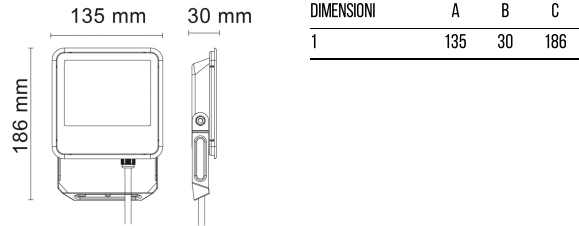

ORLANDO 30
Proiettore a Led slim
ORLANDO30GD
30 W - 3450lm - 6500K

INFORMAZIONI GENERALI	
Codice	ORLANDO30GD
Ean	8031453024772
Famiglia	ORLANDO 30
Tecnologia	LED
Variante	GRIGIO GRAFITE
Materiale corpo	Alluminio
Materiale diffusore / lente	Vetro
Temperatura esercizio (°C)	-30 - +50
Garanzia anni	5
Colore (RAL)	7024
Driver separato	NO
Sorgente sostituibile	NO

DATI ILLUMINOTECNICI	
Colore luce	DL
CCT (K)	6500
Flusso luminoso (lm)	3450
Flusso Luminoso Modulo (lm)	3750
Fascio luminoso (°)	120
Resa Cromatica (CRI)	>70

CARATTERISTICHE TECNICHE	
Potenza (W)	30
Tensione di alim. (V) / Max (V)	220 / 240
Frequenza alimentazione (Hz)	50/60
Corrente assorbita (mA)	138
Classe isolamento	1
Fattore di potenza	>0,90
Compatibile dimmer	NO
Vita nominale (h)	50000
Resistenza agli urti (IK)	6

IMBALLO	
Confezione	SC
Imballo	20 / 20
Peso Lordo (Kg)	9
Peso Netto (Kg)	0.38

ORLANDO 30
Proiettore a Led slim
ORLANDO30GD
30W - 3450lm - 6500K

ACCESSORI

CONNETTORE STAGNO IP68

C1IP68

CONNETTORE STAGNO IP68
A DUE VIE