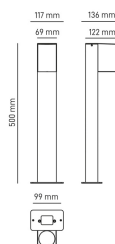

IBIZA
Paletto da giardino
IBIZA5G

DIMENSIONI	A	B	C
1	500	122	69

INFORMAZIONI GENERALI

Codice	IBIZA5G
Ean	8031453027537
Famiglia	IBIZA
Tecnologia	LED
Variante	ANTRACITE
Materiale corpo	ALLUMINIO
Materiale diffusore / lente	VETRO
Garanzia anni	2

CARATTERISTICHE TECNICHE

Base	GU10
Tensione di alim. (V) / Max (V)	110 / 240
Classe isolamento	1

IMBALLO

Imballo	6 / 6
Peso Lordo (Kg)	9.7
Peso Netto (Kg)	1.33

IBIZA
Paletto da giardino
IBIZA5G

- Bollard in alluminio con diffusore in vetro
- Attacco GU10 max 7W LED
- Fissaggio su piastra con tasselli
- Verniciatura a polveri resistente ai raggi UV