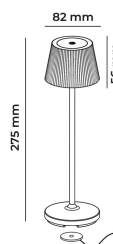

**EMMA MINI**  
**Lampada da tavolo ricaricabile**  
**EMMAMINI-R**  
1,5 W - 130lm - 3000K

DIMENSIONI	A	B	C
1	274	82	

INFORMAZIONI GENERALI	
Codice	EMMAMINI-R
Ean	8031453031275
Famiglia	EMMA MINI
Tecnologia	LED
Variante	ROSSO LAMPONE
Materiale corpo	ALU
Materiale diffusore / lente	PC
Temperatura esercizio (°C)	-5 +40
Garanzia anni	2
Colore (RAL)	3027

DATI ILLUMINOTECNICI	
CCT (K)	3000
Flusso luminoso (lm)	130

CARATTERISTICHE TECNICHE	
Potenza (W)	1,5
Classe isolamento	3

IMBALLO	
Confezione	SC
Imballo	12 / 12
Peso Lordo (Kg)	7.3
Peso Netto (Kg)	0.45

## EMMA MINI Lampada da tavolo ricaricabile

EMMAMINI-R

1,5W - 130lm - 3000K

- Lampada da tavolo a batteria ricaricabile IP54
- Corpo in alluminio e diffusore in policarbonato
- Completa di base di ricarica magnetica con cavo di alimentazione USB da 1,5m (alimentatore non incluso)
- Superficie touch di accensione e regolazione della luce
- Batteria al litio
- Tempo di ricarica 6 ore
- Tempo di funzionamento da 9 a 48 ore (a seconda della dimmerazione)