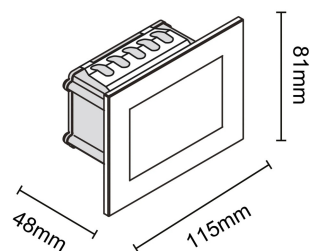

## ARONA 1

POTENZA W	KELVIN	LUMEN lm	MISURE mm	FASCIO °	VARIANTE	CODICE	EAN	CLASSE ENERGETICA
4.5	3000-4000-6000	240	1	120	SIMMETRICO	ARONA301	8031453027131	A+ G
4.5	3000-4000-6000	150	1	38	ASIMMETRICO	ARONA302	8031453027148	A+ G

DIMENSIONI	A	B	C
1	81	115	48

- SEGNAPASSO IN ALLUMINIO PRESSOFUSO BIANCO CON DIFFUSORE IN VETRO
- DISPONIBILE CON FASCIO SIMMETRICO ED ASIMMETRICO
- MODULO LED INTEGRATO DA 4,5W
- CCT SELEZIONABILE
- COMPATIBILE CON SCATOLA 503 (NON INCLUSA)