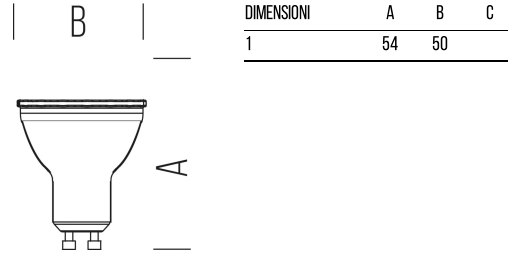

LED GU10 DIMMERABILE
220-240V
SLD630842D
5,7 W - 600lm - 3000K

INFORMAZIONI GENERALI	
Codice	SLD630842D
Ean	8031453013554
Famiglia	LED GU10 DIMMERABILE
Linea prodotto	GU10
Tecnologia	LED
Temperatura esercizio (°C)	-20 - +40
Garanzia anni	3

DATI ILLUMINOTECNICI	
Colore luce	WW
CCT (K)	3000
Flusso luminoso (lm)	600
Lumen utili (lm)	500
Candele (cd)	500
Fascio luminoso (°)	60
Eff. luminosa (lm/W)	87,7
Resa Cromatica (CRI)	>80

CARATTERISTICHE TECNICHE	
Base	GU10
Potenza (W)	5,7
Equivalenza (W)	70
Tensione di alim. (V) / Max (V)	220 / 240
Frequenza alimentazione (Hz)	50/60
Corrente assorbita (mA)	37
Fattore di potenza	>0,50
Compatibile dimmer	SI
Cicli accensione	30000
Vita nominale (h)	25000

IMBALLO	
Confezione	SC
Imballo	10 / 100
Peso Lordo (Kg)	4
Peso Netto (Kg)	0.028