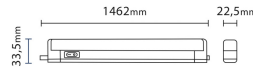

YGS
Reglette Led CCT

YGS18K

18 W - 1800lm - 3000-4000-6500K

DIMENSIONI	A	B	C
1	33,5	22,5	1462

INFORMAZIONI GENERALI	
Codice	YGS18K
Ean	8031453027230
Famiglia	YGS
Tecnologia	LED
Materiale corpo	PC
Materiale diffusore / lente	PC
Temperatura esercizio (°C)	-20 - +40
Garanzia anni	3
Colore (RAL)	9003
Driver separato	NO
Sorgente sostituibile	NO

DATI ILLUMINOTECNICI	
Colore luce	CCT
CCT (K)	3000-4000-6500
Flusso luminoso (lm)	1800
Flusso Luminoso Modulo (lm)	2200
Fascio luminoso (°)	120
Resa Cromatica (CRI)	>80

CARATTERISTICHE TECNICHE	
Potenza (W)	18
Tensione di alim. (V) / Max (V)	220 / 240
Frequenza alimentazione (Hz)	50/60
Corrente assorbita (mA)	157
Classe isolamento	2
Tensione uscita driver (V)	101
Corrente uscita driver (A)	157
Fattore di potenza	>0,50
Compatibile dimmer	NO
Vita nominale (h)	30000

IMBALLO	
Confezione	SC
Imballo	8 / 24
Peso Lordo (Kg)	13.2
Peso Netto (Kg)	0.31

YGS
Reglette Led CCT
YGS18K

18W - 1800lm - 3000-4000-6500K

- Gamma completa di reglette a led con interruttore per sostituzione delle tradizionali reglette T5
- Disponibili in cinque potenze e misure
- CCT selezionabile

Compreso di cavo di alimentazione da 1500mm e cavo di interconnessione da 150 mm.
Including 1500mm power cable and 150mm interconnection cable

Barre di potenze differenti possono essere connesse tra loro per una potenza complessiva di 210W.
Bars of different wattages can be connected to each other. Total power must not exceed 210W