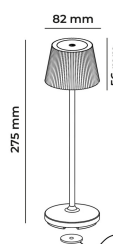

**EMMA MINI**  
**Lampada da tavolo ricaricabile**  
**EMMAMINI-R**  
1,5 W - 130lm - 3000K

DIMENSIONI	A	B	C
1	274	82	

INFORMAZIONI GENERALI	
Codice	EMMAMINI-R
Ean	8031453031275
Famiglia	EMMA MINI
Tecnologia	LED
Variante	ROSSO LAMPONE
Materiale corpo	ALU
Materiale diffusore / lente	PC
Temperatura esercizio (°C)	-5 +40
Garanzia anni	2
Colore (RAL)	3027
DATI ILLUMINOTECNICI	
CCT (K)	3000
Flusso luminoso (lm)	130
CARATTERISTICHE TECNICHE	
Potenza (W)	1,5
Classe isolamento	3
IMBALLO	
Confezione	SC
Imballo	1 / 6

**EMMA MINI**  
**Lampada da tavolo ricaricabile**  
**EMMAMINI-R**  
1,5W - 130lm - 3000K

- Lampada da tavolo a batteria ricaricabile IP54
- Corpo in alluminio e diffusore in policarbonato
- Completa di base di ricarica magnetica con cavo di alimentazione USB da 1,5m (alimentatore non incluso)
- Superficie touch di accensione e regolazione della luce
- Batteria al litio
- Tempo di ricarica 6 ore
- Tempo di funzionamento da 9 a 48 ore (a seconda della dimmerazione)