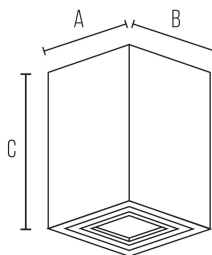

ALMERIA
Plafone
ALMERIAC

DIMENSIONI	A	B	C
1	95	90	90

INFORMAZIONI GENERALI	
Codice	ALMERIAC
Ean	8031453025120
Famiglia	ALMERIA
Linea prodotto	DWL
Variante	CORTEN
Materiale corpo	ALLUMINIO
Materiale diffusore / lente	VETRO
Temperatura esercizio (°C)	-20 - +45
Garanzia anni	2
CARATTERISTICHE TECNICHE	
Base	GU10
Tensione di alim. (V) / Max (V)	220 / 240
Frequenza alimentazione (Hz)	50/60
Resistenza agli urti (IK)	8
IMBALLO	
Confezione	SC
Imballo	20 / 20
Peso Lordo (Kg)	8.9
Peso Netto (Kg)	0.35

ALMERIA Plafone ALMERIAC

- Plafoniera in alluminio con schermo in vetro per interni ed esterni
- Attacco GU10 per sorgenti LED max 7W (modello suggerito GU10 alta temperatura)

fascio singolo
single beam