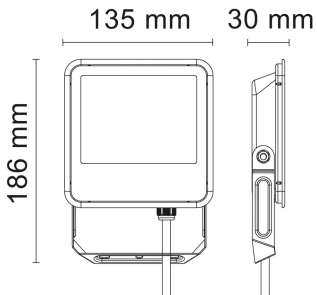

ORLANDO 20

POTENZA W	KELVIN	LUMEN lm	MISURE mm	FASCIO °	VARIANTE	CODICE	EAN	CLASSE ENERGETICA
20	3000	2100	1	120	BIANCO	ORLANDO20B	8031453023317	A++ E
20	4000	2300	1	120	BIANCO	ORLANDO20BN	8031453024741	A++ E
20	4000	2300	1	120	GRIGIO GRAFITE	ORLANDO20G	8031453023263	A++ E
20	6500	2300	1	120	GRIGIO GRAFITE	ORLANDO20GD	8031453024758	A++ E

DIMENSIONI	A	B	C
1	135	30	165

- PROIETTORE A LED SLIM CON TECNOLOGIA 'DRIVER ON BOARD' (DOB)
- ALTA EFFICIENZA 110 LM/W
- CORPO IN ALLUMINIO VERNICIATO E DIFFUSORE IN VETRO TEMPERATO
- COLORE BIANCO RAL 9016 O GRIGIO RAL 7024