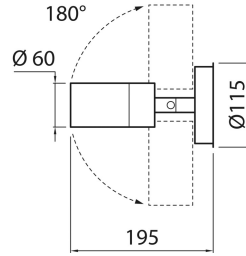

ALPPILA 1S
Applique singola emissione
4107268

DIMENSIONI	A	B	C
1	115	195	

INFORMAZIONI GENERALI	
Codice	4107268
Ean	6435200147547
Famiglia	ALPPILA 1S
Variante	ORIENTABILE
Garanzia anni	2
Sorgente sostituibile	SI

CARATTERISTICHE TECNICHE	
Base	GU10
Tensione di alim. (V) / Max (V)	220 / 240
Frequenza alimentazione (Hz)	50
Classe isolamento	1

IMBALLO	
Confezione	SC
Imballo	12 / 12
Peso Lordo (Kg)	9.4
Peso Netto (Kg)	0.622

ALPPILA 1S

Applique singola emissione

4107268

- Applique da parete in acciaio inox con schermo in vetro temperato per interni ed esterni
- Attacco GU10 per sorgenti LED max 7W (modello suggerito GU10 alta temperatura)
- Versione fissa ed orientabile