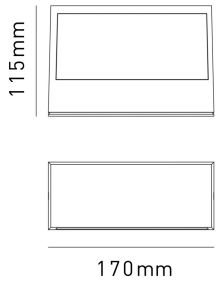

VALENCIA

BASE	MISURE mm	VARIANTE	CODICE	EAN
E27	1	BIANCA	VALENCIAE27B	8031453027490
E27	1	ANTRACITE	VALENCIAE27G	8031453027483
E27	1	CORTEN	VALENCIAE27C	8031453027506

IP 54

220-240V

DIMENSIONI	A	B	C
1	70	170	115

- APPLIQUE DA PARETE CON CORPO IN ALLUMINIO E DIFFUSORE IN VETRO SMERIGLIATO
- ATTACCO E27 PER SORGENTI LED MAX 20W
- VERNICIATURA A POLVERI RESISTENTE AI RAGGI UV