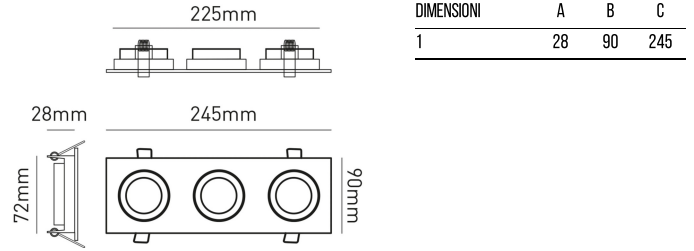

## ANELLI DI FISSAGGIO ORIENTABILI PER GU10

LD4SPTA03N

IP 20

### INFORMAZIONI GENERALI

Codice LD4SPTA03N

Ean 8031453031657

Famiglia ANELLI DI FISSAGGIO  
ORIENTABILI PER GU10

Linea prodotto ACC

Variante QUADRATO NERO 3 SLOT

Materiale corpo Alu + PC

Garanzia anni 2

### CARATTERISTICHE TECNICHE

Diametro foro (mm) 75x230

### LD4SPTA03N

- Faretto orientabile per montaggio ad incasso, realizzato in fusione di alluminio
- Alloggia lampade alogene e LED diametro 50mm con base GU10-G4 (portalampada non fornito)
- Disponibile in versione uno, due o tre slot