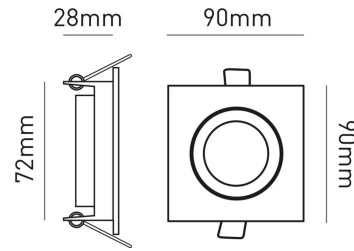

ANELLI DI FISSAGGIO ORIENTABILI PER GU10

LD4SPTA01N

IP 20

DIMENSIONI	A	B	C
1	28	90	90

INFORMAZIONI GENERALI

Codice LD4SPTA01N

Ean 8031453031619

Famiglia ANELLI DI FISSAGGIO
ORIENTABILI PER GU10

Linea prodotto ACC

Variante QUADRATO NERO 1 SLOT

Materiale corpo Alu + PC

CARATTERISTICHE TECNICHE

Diametro foro (mm) 72-80

IMBALLO

Imballo 1 / 1

ANELLI DI FISSAGGIO ORIENTABILI PER GU10

LD4SPTA01N

- Faretto orientabile per montaggio ad incasso, realizzato in fusione di alluminio
- Alloggia lampade alogene e LED diametro 50mm con base GU10-G4 (portalampada non fornito)
- Disponibile in versione uno, due o tre slot