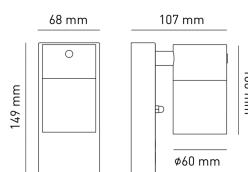

AVILA

Applique con sensore crepuscolare

AVILAGS

DIMENSIONI	A	B	C
1	149	68	107

INFORMAZIONI GENERALI	
Codice	AVILAGS
Ean	8031453027780
Famiglia	AVILA
Linea prodotto	Applique
Variante	ANTRACITE
Materiale corpo	ALLUMINIO
Materiale diffusore / lente	VETRO
Temperatura esercizio (°C)	-20 - +45
Garanzia anni	2
Colore (RAL)	7024

CARATTERISTICHE TECNICHE	
Base	GU10
Tensione di alim. (V) / Max (V)	220 / 240
Frequenza alimentazione (Hz)	50/60
Classe isolamento	1

IMBALLO	
Confezione	SC
Imballo	20 / 20
Peso Lordo (Kg)	10.3
Peso Netto (Kg)	0.438

AVILA Applique con sensore crepuscolare AVILAGS

- Applique da parete in alluminio con diffusore in vetro
- Sensore crepuscolare con soglia di intervento 30-50lux
- Attacco GU10 per sorgenti LED max 7W (modello suggerito GU10 alta temperatura)
- Verniciatura a polveri resistente ai raggi UV