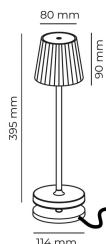

EMMA
Lampada da tavolo ricaricabile
EMMA-B
3 W - 250lm - 3000K

DIMENSIONI	A	B	C
1	395	114	

INFORMAZIONI GENERALI

Codice	EMMA-B
Ean	8031453031176
Famiglia	EMMA
Tecnologia	LED
Variante	BIANCO
Materiale corpo	ALU
Materiale diffusore / lente	PC
Temperatura esercizio (°C)	-5 +40
Garanzia anni	2
Colore (RAL)	9016

DATI ILLUMINOTECNICI

CCT (K)	3000
Flusso luminoso (lm)	250

CARATTERISTICHE TECNICHE

Potenza (W)	3
Classe isolamento	3

IMBALLO

Confezione	SC
Imballo	8 / 8
Peso Lordo (Kg)	12
Peso Netto (Kg)	1.2

EMMA Lampada da tavolo ricaricabile

EMMA-B

3W - 250lm - 3000K

- Lampada da tavolo a batteria ricaricabile IP54
- Corpo in alluminio e diffusore in policarbonato
- Completa di base di ricarica magnetica con cavo di alimentazione USB da 1,5m (alimentatore non incluso)
- Superficie touch di accensione e regolazione della luce
- Batteria al litio
- Tempo di ricarica 6 ore
- Tempo di funzionamento da 9 a 48 ore (a seconda della dimmerazione)