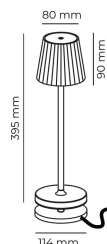

**EMMA**  
**Lampada da tavolo ricaricabile**  
**EMMA-C**  
3 W - 250lm - 3000K

DIMENSIONI	A	B	C
1	395	114	

INFORMAZIONI GENERALI	
Codice	EMMA-C
Ean	8031453031169
Famiglia	EMMA
Tecnologia	LED
Variante	CORTEN
Materiale corpo	ALU
Materiale diffusore / lente	PC
Temperatura esercizio (°C)	-5 +40
Garanzia anni	2
DATI ILLUMINOTECNICI	
CCT (K)	3000
Flusso luminoso (lm)	250
CARATTERISTICHE TECNICHE	
Potenza (W)	3
Classe isolamento	3
IMBALLO	
Confezione	SC
Imballo	1 / 8

### EMMA-C

3W - 250lm - 3000K

- Lampada da tavolo a batteria ricaricabile IP54
- Corpo in alluminio e diffusore in policarbonato
- Completa di base di ricarica magnetica con cavo di alimentazione USB da 1,5m (alimentatore non incluso)
- Superficie touch di accensione e regolazione della luce
- Batteria al litio
- Tempo di ricarica 6 ore
- Tempo di funzionamento da 9 a 48 ore (a seconda della dimmerazione)