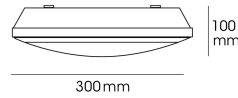

**SONJA**  
**Plafoniera**  
**SONJAE27B**

DIMENSIONI	A	B	C
1	100	300	300

INFORMAZIONI GENERALI	
Codice	SONJAE27B
Ean	8031453029432
Famiglia	SONJA
Variante	BIANCO
Materiale corpo	PC
Materiale diffusore / lente	PC
Temperatura esercizio (°C)	-20 - +40
Garanzia anni	2
Colore (RAL)	9016
Sorgente sostituibile	SI

CARATTERISTICHE TECNICHE	
Base	E27
Tensione di alim. (V) / Max (V)	220 / 240
Frequenza alimentazione (Hz)	50/60
Classe isolamento	2
Resistenza agli urti (IK)	10

IMBALLO	
Confezione	SC
Imballo	6 / 6
Peso Lordo (Kg)	7
Peso Netto (Kg)	0.86