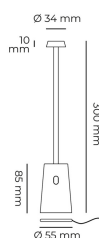

TAG
Lampada da tavolo ricaricabile
TAG-C
3 W - 250lm - 3000K

DIMENSIONI	A	B	C
1	300	55	

INFORMAZIONI GENERALI	
Codice	TAG-C
Ean	8031453031053
Famiglia	TAG
Tecnologia	LED
Variante	CORTEN
Materiale corpo	ALU
Materiale diffusore / lente	PC
Temperatura esercizio (°C)	-5 +40
Garanzia anni	2
Colore (RAL)	0
DATI ILLUMINOTECNICI	
Colore luce	WW
CCT (K)	3000
Flusso luminoso (lm)	250
CARATTERISTICHE TECNICHE	
Potenza (W)	3
Classe isolamento	3
IMBALLO	
Confezione	SC
Imballo	16 / 16
Peso Lordo (Kg)	5.9
Peso Netto (Kg)	0.236

TAG **Lampada da tavolo ricaricabile**

TAG-C

3W - 250lm - 3000K

- Lampada da tavolo a batteria ricaricabile IP54
- Corpo in alluminio e diffusore in policarbonato trasparente
- Completa di base di ricarica con cavo di alimentazione USB da 1 m (alimentatore non incluso)
- Superficie touch di accensione e regolazione della luce
- Batteria al litio
- Tempo di ricarica 4 ore
- Tempo di funzionamento da 4 a 25 ore (a seconda della dimmerazione)