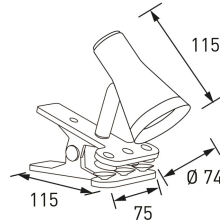

CARA LED CLIP
Lampada con fissaggio a clip

9610414

4,5 W - 320lm - 3000K

DIMENSIONI	A	B	C
1			

INFORMAZIONI GENERALI	
Codice	9610414
Ean	6435200271938
Famiglia	CARA LED CLIP
Linea prodotto	Tavolo
Tecnologia	LED
Variante	CLIP
Materiale corpo	Alluminio
Materiale diffusore / lente	PC
Temperatura esercizio (°C)	0 - +40
Garanzia anni	3
Driver separato	NO
Sorgente sostituibile	NO

CARATTERISTICHE TECNICHE	
Potenza (W)	4,5
Tensione di alim. (V) / Max (V)	220 / 240
Frequenza alimentazione (Hz)	50/60
Classe isolamento	2
Compatibile dimmer	NO
Vita nominale (h)	25000

IMBALLO	
Confezione	SC
Imballo	24 / 24
Peso Lordo (Kg)	9.2
Peso Netto (Kg)	0.33

DATI ILLUMINOTECNICI	
Colore luce	WW
CCT (K)	3000
Flusso luminoso (lm)	320
Eff. luminosa (lm/W)	71,11
Resa Cromatica (CRI)	>80

CARA LED CLIP
Lampada con fissaggio a clip

9610414

4,5W - 320lm - 3000K

- Elegante applique con sistema di aggancio a clip dall'aspetto moderno per interni.
- Fascio orientabile grazie allo snodo presente nello stelo.
- Interruttore su cavo.