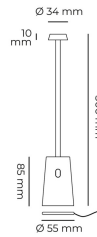

TAG
Lampada da tavolo ricaricabile

TAG-A

3 W - 250lm - 3000K

DIMENSIONI	A	B	C
1	300	55	

INFORMAZIONI GENERALI	
Codice	TAG-A
Ean	8031453031060
Famiglia	TAG
Tecnologia	LED
Variante	CARTA DA ZUCCHERO
Materiale corpo	ALU
Materiale diffusore / lente	PC
Temperatura esercizio (°C)	-5 +40
Garanzia anni	2
Colore (RAL)	5024
DATI ILLUMINOTECNICI	
Colore luce	WW
CCT (K)	3000
Flusso luminoso (lm)	250
CARATTERISTICHE TECNICHE	
Potenza (W)	3
Classe isolamento	3
IMBALLO	
Confezione	SC
Imballo	1 / 16

TAG **Lampada da tavolo ricaricabile**

TAG-A

3W - 250lm - 3000K

- Lampada da tavolo a batteria ricaricabile IP54
- Corpo in alluminio e diffusore in policarbonato trasparente
- Completa di base di ricarica con cavo di alimentazione USB da 1 m (alimentatore non incluso)
- Superficie touch di accensione e regolazione della luce
- Batteria al litio
- Tempo di ricarica 4 ore
- Tempo di funzionamento da 4 a 25 ore (a seconda della dimmerazione)