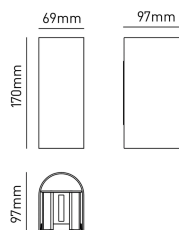

**CORDOVA 10**  
**Applique**  
**CORDOVA10CK**  
10 W - 350lm - 3000-4000-6500K

DIMENSIONI	A	B	C
1	97	69	170

INFORMAZIONI GENERALI	
Codice	CORDOVA10CK
Ean	8031453030742
Famiglia	CORDOVA 10
Linea prodotto	Applique - CCT
Tecnologia	LED
Variante	CORTEN
Materiale corpo	ALLUMINIO
Materiale diffusore / lente	VETRO
Temperatura esercizio (°C)	-20 - +40
Garanzia anni	2
Driver separato	SI
Sorgente sostituibile	NO

DATI ILLUMINOTECNICI	
Colore luce	CCT
CCT (K)	3000-4000-6500
Flusso luminoso (lm)	350
Flusso Luminoso Modulo (lm)	1020
Fascio luminoso (°)	2x70
Resa Cromatica (CRI)	>80

CARATTERISTICHE TECNICHE	
Potenza (W)	10
Tensione di alim. (V) / Max (V)	220 / 240
Frequenza alimentazione (Hz)	50/60
Classe isolamento	1
Compatibile dimmer	NO
Vita nominale (h)	20000

IMBALLO	
Confezione	SC
Imballo	10 / 10
Peso Lordo (Kg)	7.1
Peso Netto (Kg)	0.6

#### CORDOVA10CK

10W - 350lm - 3000-4000-6500K

- Applique da parete in alluminio per interni ed esterni
- Moduli LED integrati 2X5W (doppia emissione)
- Doppio fascio regolabile 0° - 70° senza l'uso di attrezzi
- Scala graduata per regolazione dell'ampiezza del fascio
- CCT selezionabile