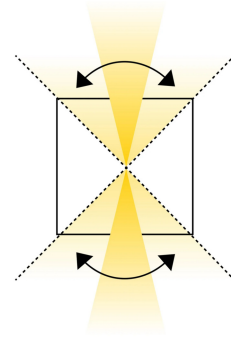

CORDOVA 10

Applique

CORDOVA10CK

10W - 350lm - 3000-4000-6500K

- Applique da parete in alluminio per interni ed esterni
- Moduli LED integrati 2X5W (doppia emissione)
- Doppio fascio regolabile 0° - 70° senza l'uso di attrezzi
- Scala graduata per regolazione dell'ampiezza del fascio
- CCT selezionabile

up & down light
regolabile / adjustable