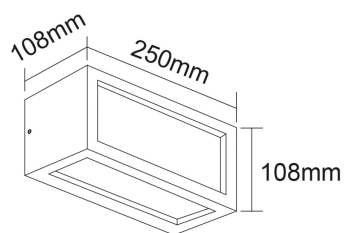

VIGO 3

BASE	MISURE mm	VARIANTE	CODICE	EAN
E27	1	BIANCO	VIG03E27B	8031453026318
E27	1	ANTRACITE	VIG03E27G	8031453026301
E27	1	CORTEN	VIG03E27C	8031453026325

- APPLIQUE DA PARETE CON CORPO IN ALLUMINIO E DIFFUSORE IN POLICARBONATO
- ATTACCO E27 PER SORGENTI LED MAX 20W

DIMENSIONI	A	B	C
1	108	108	250