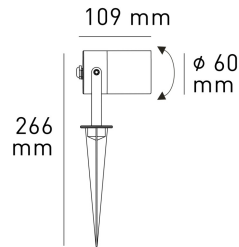

SPIKY1
Picchetto da giardino
SPIKY1C

DIMENSIONI	A	B	C
1	266	60	109

INFORMAZIONI GENERALI	
Codice	SPIKY1C
Ean	8031453027568
Famiglia	SPIKY1
Linea prodotto	SPIKE
Variante	CORTEN
Materiale corpo	ALLUMINIO
Materiale diffusore / lente	VETRO
Temperatura esercizio (°C)	-20 +45°C
Garanzia anni	2
Colore (RAL)	7024
Sorgente sostituibile	SI

CARATTERISTICHE TECNICHE	
Base	GU10
Tensione di alim. (V) / Max (V)	220 / 240
Frequenza alimentazione (Hz)	50
Classe isolamento	1

IMBALLO	
Confezione	SC
Imballo	20 / 20
Peso Lordo (Kg)	7.5
Peso Netto (Kg)	0.3

SPIKY1 **Picchetto da giardino** **SPIKY1C**

- Picchetto decorativo per giardini o sentieri
- Inclinazione regolabile
- Cavo lunghezza 30cm con connettore IP68
- Attacco GU10 per sorgenti LED max 7W (modello suggerito GU10 alta temperatura)