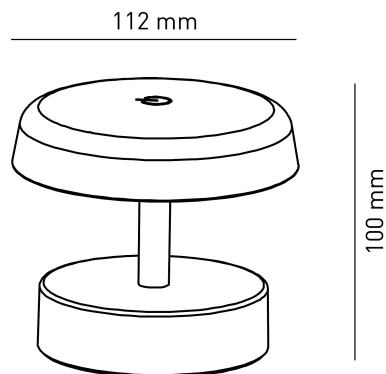

SAN
Lampada da tavolo ricaricabile

SAN-B

0,8 W - 80lm - 3000K

IP 44

-5°+40°

DIMENSIONI	A	B	C
1	11	8	

INFORMAZIONI GENERALI	
Codice	SAN-B
Ean	8031453031862
Famiglia	SAN
Tecnologia	LED
Variante	BIANCO
Materiale corpo	ABS
Materiale diffusore / lente	PC
Garanzia anni	2
DATI ILLUMINOTECNICI	
Colore luce	WW
CCT (K)	3000
Flusso luminoso (lm)	80
CARATTERISTICHE TECNICHE	
Potenza (W)	0,8
Classe isolamento	3
IMBALLO	
Confezione	SC
Imballo	1 / 1

SAN **Lampada da tavolo ricaricabile**

SAN-B

0,8W - 80lm - 3000K

- Lampada da tavolo a batteria ricaricabile IP44
- Corpo in ABS
- Completa di cavo di alimentazione USB-C da 1m (alimentatore non incluso)
- Superficie touch di accensione e regolazione della luce
- Batteria al litio
- Tempo di ricarica 3 ore
- Tempo di funzionamento da 3,5 a 60 ore (a seconda della dimmerazione)