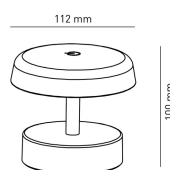

SAN
Lampada da tavolo ricaricabile

SAN-B

0,8 W - 80lm - 3000K

IP 44

-5°+40°

DIMENSIONI	A	B	C
1	11	8	

INFORMAZIONI GENERALI	
Codice	SAN-B
Ean	8031453031862
Famiglia	SAN
Tecnologia	LED
Variante	BIANCO
Materiale corpo	ABS
Materiale diffusore / lente	PC
Garanzia anni	2
DATI ILLUMINOTECNICI	
Colore luce	WW
CCT (K)	3000
Flusso luminoso (lm)	80
CARATTERISTICHE TECNICHE	
Potenza (W)	0,8
Classe isolamento	3
IMBALLO	
Confezione	SC
Imballo	1 / 1

SAN **Lampada da tavolo ricaricabile**

SAN-B

0,8W - 80lm - 3000K

- Lampada da tavolo a batteria ricaricabile IP44
- Corpo in ABS
- Completa di cavo di alimentazione USB-C da 1m (alimentatore non incluso)
- Superficie touch di accensione e regolazione della luce
- Batteria al litio
- Tempo di ricarica 3 ore
- Tempo di funzionamento da 3,5 a 60 ore (a seconda della dimmerazione)