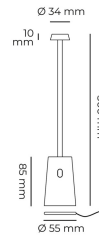

TAG
Lampada da tavolo ricaricabile

TAG-C

3 W - 250lm - 3000K

DIMENSIONI	A	B	C
1	300	55	

INFORMAZIONI GENERALI	
Codice	TAG-C
Ean	8031453031053
Famiglia	TAG
Tecnologia	LED
Variante	CORTEN
Materiale corpo	ALU
Materiale diffusore / lente	PC
Temperatura esercizio (°C)	-5 +40
Garanzia anni	2
Colore (RAL)	0
DATI ILLUMINOTECNICI	
Colore luce	WW
CCT (K)	3000
Flusso luminoso (lm)	250
CARATTERISTICHE TECNICHE	
Potenza (W)	3
Classe isolamento	3
IMBALLO	
Confezione	SC
Imballo	1 / 16

TAG **Lampada da tavolo ricaricabile**

TAG-C

3W - 250lm - 3000K

- Lampada da tavolo a batteria ricaricabile IP54
- Corpo in alluminio e diffusore in policarbonato trasparente
- Completa di base di ricarica con cavo di alimentazione USB da 1 m (alimentatore non incluso)
- Superficie touch di accensione e regolazione della luce
- Batteria al litio
- Tempo di ricarica 4 ore
- Tempo di funzionamento da 4 a 25 ore (a seconda della dimmerazione)