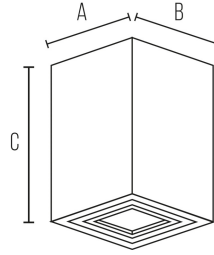

**ALMERIA**  
**Plafone**  
**ALMERIAB**

DIMENSIONI	A	B	C
1	95	90	90

INFORMAZIONI GENERALI	
Codice	ALMERIAB
Ean	8031453025113
Famiglia	ALMERIA
Linea prodotto	DWL
Variante	BIANCO
Materiale corpo	ALLUMINIO
Materiale diffusore / lente	VETRO
Temperatura esercizio (°C)	-20 - +45
Garanzia anni	2
CARATTERISTICHE TECNICHE	
Base	GU10
Tensione di alim. (V) / Max (V)	220 / 240
Frequenza alimentazione (Hz)	50/60
Resistenza agli urti (IK)	8
IMBALLO	
Confezione	SC
Imballo	20 / 20
Peso Lordo (Kg)	8.9
Peso Netto (Kg)	0.35

## ALMERIA Plafone ALMERIAB

- Plafoniera in alluminio con schermo in vetro per interni ed esterni
- Attacco GU10 per sorgenti LED max 7W (modello suggerito GU10 alta temperatura)

fascio singolo  
single beam