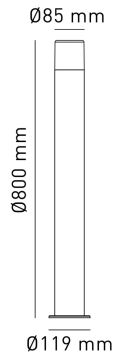

CADICE BOLLARD

BASE	MISURE mm	VARIANTE	CODICE	EAN
E27	1	ANTRACITE	CADICEE27GP	8031453027520

DIMENSIONI	A	B	C
1	800	119	85

- BOLLARD IN ALLUMINIO CON DIFFUSORE IN POLICARBONATO OPALINO
- ATTACCO E27 PER SORGENTI LED MAX 20W