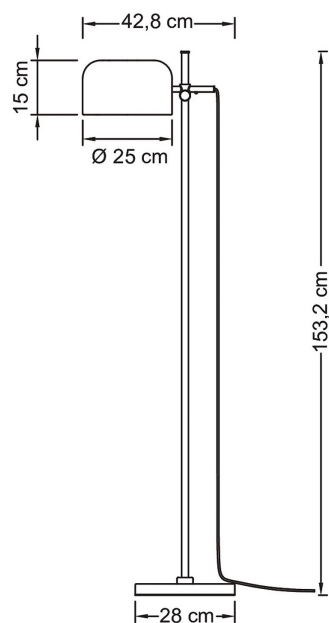

## URBAN FLOOR

BASE	MISURE mm	VARIANTE	CODICE	EAN
E27	1	BIANCO	9610571	6435200300829
E27	1	NERO	9610572	6435200300836

DIMENSIONI	A	B	C
1	1532	428	280

- ELEGANTE LAMPADA DA TERRA DALL'ASPETTO MODERNO
- ATTACCO E27 PER SORGENTI LED MAX 20W
- CAVO RIVESTITO IN TESSUTO DA 1,8 METRI