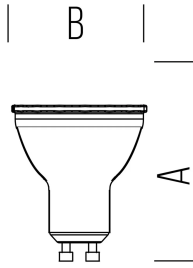

LED GU10 DIMMERABILE

POTENZA W	EQUIVALENZA W	BASE	KELVIN	LUMEN lm	MISURE mm	FASCIO °	CANDELE cd	CODICE	EAN	CLASSE ENERGETICA
5,7	70	GU10	3000	600	1	60	500	SLD630842D	8031453013554	
5,7	81	GU10	4000	590	1	60	540	SLD630843D	8031453018665	

DIMENSIONI	A	B	C
1	54	50	