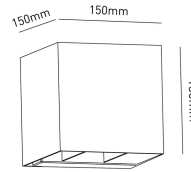

MARBELLASUN
Applique solare
MARBELLA9SUNG
9 W - 620lm - 4000K

DIMENSIONI	A	B	C
1	150	150	150

INFORMAZIONI GENERALI	
Codice	MARBELLA9SUNG
Ean	8031453030780
Famiglia	MARBELLASUN
Linea prodotto	Applique - SOL
Tecnologia	LED
Variante	ANTRACITE
Materiale corpo	PLASTICA-ALLUMINIO
Materiale diffusore / lente	VETRO
Temperatura esercizio (°C)	-20 +40
Garanzia anni	2

IMBALLO	
Confezione	SC
Imballo	6 / 6
Peso Lordo (Kg)	7.9
Peso Netto (Kg)	1.1

DATI ILLUMINOTECNICI	
Colore luce	CW
CCT (K)	4000
Flusso luminoso (lm)	620
Flusso Luminoso Modulo (lm)	950
Fascio luminoso (°)	95
Resa Cromatica (CRI)	>80