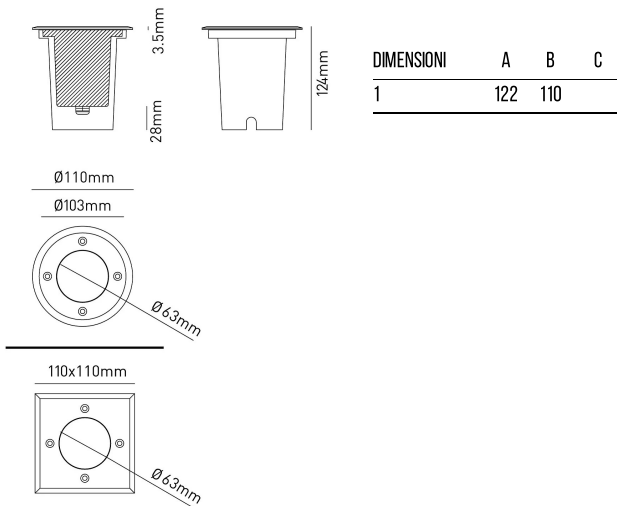

# AITONA

BASE	MISURE mm	VARIANTE	CODICE	EAN
GU10	1	QUADRATO	AITONA7Q	8031453030766
GU10	1	ROTONDO	AITONA7R	8031453030759

- APPARECCHIO SEGNAPASSO CALPESTABILE PER ESTERNO
- DISPONIBILE IN DUE VERSIONI, TONDO E QUADRATO, CON GHIERA IN ACCIAIO INOX SPAZZOLATO
- ATTACCO GU10 PER SORGENTI LED MAX 7W
- CONTROCASSA DI INSTALLAZIONE INCLUSA
- DOPPIO PRESSACAPO PER COLLEGAMENTO IN SERIE