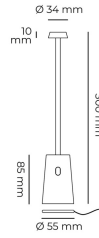

**TAG**  
**Lampada da tavolo ricaricabile**

**TAG-R**

3 W - 250lm - 3000K

DIMENSIONI	A	B	C
1	300	55	

INFORMAZIONI GENERALI	
Codice	TAG-R
Ean	8031453031091
Famiglia	TAG
Tecnologia	LED
Variante	ROSSO LAMPONE
Materiale corpo	ALU
Materiale diffusore / lente	PC
Temperatura esercizio (°C)	-5 +40
Garanzia anni	2
Colore (RAL)	3027
DATI ILLUMINOTECNICI	
Colore luce	WW
CCT (K)	3000
Flusso luminoso (lm)	250
CARATTERISTICHE TECNICHE	
Potenza (W)	3
Classe isolamento	3
IMBALLO	
Confezione	SC
Imballo	1 / 16

## **TAG** **Lampada da tavolo ricaricabile**

**TAG-R**

**3W - 250lm - 3000K**

- Lampada da tavolo a batteria ricaricabile IP54
- Corpo in alluminio e diffusore in policarbonato trasparente
- Completa di base di ricarica con cavo di alimentazione USB da 1 m (alimentatore non incluso)
- Superficie touch di accensione e regolazione della luce
- Batteria al litio
- Tempo di ricarica 4 ore
- Tempo di funzionamento da 4 a 25 ore (a seconda della dimmerazione)