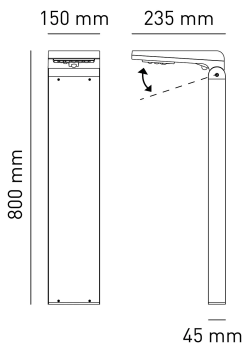

# YUMA1200P

POTENZA W	KELVIN	LUMEN lm	MISURE mm	FASCIO °	CODICE	EAN
7,5	4000	1200	1	120	YUMA1200P	8031453031190

DIMENSIONI	A	B	C
1	800	235	150

- PALETTO SOLARE DA GIARDINO CON SENSORE CREPUSCOLARE E RILEVATORE DI PRESENZA PIR
- CORPO IN FUSIONE DI ALLUMINIO E DIFFUSORE IN POLICARBONATO
- BATTERIA DI ALTA QUALITÀ LIFEPO4 3,2V, 8000MAH, 25,6WH
- 2 MODALITÀ DI FUNZIONAMENTO
- PANNELLO ORIENTABILE DI 15°
- PICCHETTO PER INSTALLAZIONE SU TERRENO VENDUTO SEPARATAMENTE