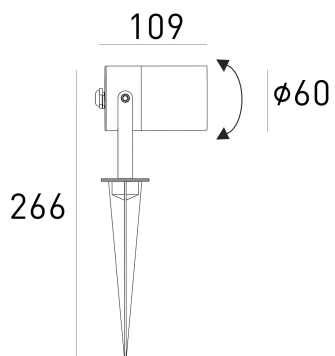

SPIKY1

BASE	MISURE mm	VARIANTE	CODICE	EAN
GU10	1	ANTRACITE	SPIKY1	8031453025922
GU10	1	CORTEN	SPIKY1C	8031453027568

DIMENSIONI	A	B	C
1	266	60	109

- PICCHETTO DECORATIVO PER GIARDINI O SENTIERI
- INCLINAZIONE REGOLABILE
- CAVO LUNGHEZZA 30CM CON CONNETTORE IP68
- ATTACCO GU10 PER SORGENTI LED MAX 7W (MODELLO SUGGERITO GU10 ALTA TEMPERATURA)