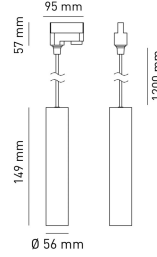

BERNA
Sospensione da binario
BERNAN

DIMENSIONI	A	B	C
1	298	56	

INFORMAZIONI GENERALI	
Codice	BERNAN
Ean	8031453027841
Famiglia	BERNA
Linea prodotto	TRACK
Variante	NERO
Materiale corpo	Alluminio
Temperatura esercizio (°C)	-20 - +40
Garanzia anni	2

CARATTERISTICHE TECNICHE	
Base	GU10
Tensione di alim. (V) / Max (V)	220 / 240
Frequenza alimentazione (Hz)	50/60
Classe isolamento	1

IMBALLO	
Confezione	SC
Imballo	20 / 20
Peso Lordo (Kg)	12.3
Peso Netto (Kg)	0.514

BERNA **Sospensione da binario** **BERNAN**

- Sospensione tubolare con corpo pressofuso in alluminio
- Adattatore per binario 3 fasi
- Lunghezza cavo 120cm
- GU10 max 7W
- Verniciatura a polveri resistente ai raggi UV