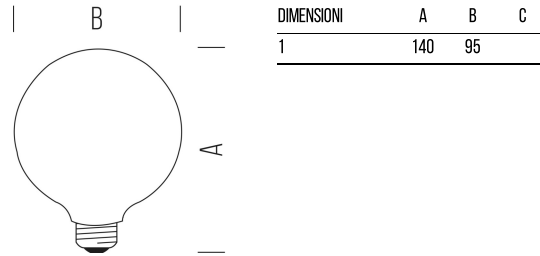

**GLOBO 95 LED STICK GOLD**  
**220-240V**  
**WLD4208X2G**  
7,0 W - 725lm - 2500K

INFORMAZIONI GENERALI	
Codice	WLD4208X2G
Ean	8031453020439
Famiglia	GLOBO 95 LED STICK GOLD
Linea prodotto	Globo
Tecnologia	LED
Temperatura esercizio (°C)	-20 - +40
Garanzia anni	2

DATI ILLUMINOTECNICI	
Colore luce	AM
CCT (K)	2500
Flusso luminoso (lm)	725
Fascio luminoso (°)	330
Eff. luminosa (lm/W)	103,57
Resa Cromatica (CRI)	>80
Standard Deviation Colour Matching - SDCM	6
Coord.Cromatiche y	0,4141
Coord.Cromatiche x	0,4806
Stroboscopic Visibility Measure - SVM	0,9

CARATTERISTICHE TECNICHE	
Base	E27
Potenza (W)	7,0
Energy Consumption ON mode (kWh/1000h)	7
Equivalenza (W)	55
Tensione di alim. (V) / Max (V)	220 / 240
Frequenza alimentazione (Hz)	50/60
Corrente assorbita (mA)	40
Fattore di potenza	>0,50
Compatibile dimmer	NO
Cicli accensione	15000
Vita nominale (h)	15000
Direzionale / Non direzionale	NDLS
Tensione di rete SI/NO	MLS
Factor Total Mains - FTM	1
Fattore di Sopravvivenza (2019/2015)	0,9
Lumen Maintenance factor (2019/2015)	0,948