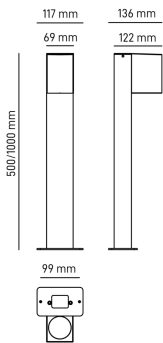

IBIZA

BASE	MISURE mm	VARIANTE	CODICE	EAN
GU10	1	ANTRACITE	IBIZA5G	8031453027537
GU10	1	CORTEN	IBIZA5C	8031453028855
GU10	2	ANTRACITE	IBIZA10G	8031453027544
GU10	2	CORTEN	IBIZA10C	8031453028862

IP 65

~G
220-240V

DIMENSIONI	A	B	C
1	500	122	69
2	1000	122	69

- BOLLARD IN ALLUMINIO CON DIFFUSORE IN VETRO
- ATTACCO GU10 PER SORGENTI LED MAX 7W (MODELLO SUGGERITO GU10 ALTA TEMPERATURA)
- FISSAGGIO SU PIASTRA CON TASSELLI
- VERNICIATURA A POLVERI RESISTENTE AI RAGGI UV