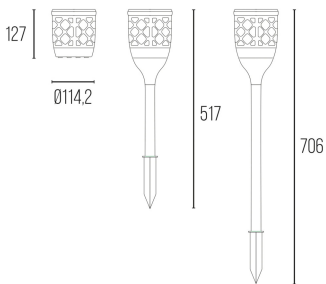

FLAME2N

POTENZA W	KELVIN	MISURE mm	FASCIO °	CODICE	EAN
2	1500	1	360	FLAME2N	8031453023232

DIMENSIONI	A	B	C
1	706	114,2	

- EFFETTO FIAMMA UNICO E REALISTICO
- POLIVALENTE: ADATTO SIA IN GIARDINO CHE IN CASA, PUÒ ESSERE APPESO, APPOGGIATO O POSIZIONATO SUL PALETTO IN DOTAZIONE.
- DUE DIFFERENTI MODI DI FUNZIONAMENTO
- RICARICABILE TRAMITE PANNELLO SOLARE O PORTA USB (MICRO USB)
- BATTERIA AL LITIO AD ALTE PRESTAZIONI, AMPIA CAPACITÀ E LUNGA DURATA
- MATERIALE RESISTENTE AI RAGGI UV ED AUTOESTINGUENTE
- PROTEZIONE IP65
- COLORE NERO