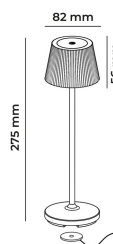

**EMMA MINI**  
**Lampada da tavolo ricaricabile**  
**EMMAMINI-I**  
1,5 W - 130lm - 3000K

DIMENSIONI	A	B	C
1	274	82	

INFORMAZIONI GENERALI	
Codice	EMMAMINI-I
Ean	8031453031244
Famiglia	EMMA MINI
Tecnologia	LED
Variante	AVORIO
Materiale corpo	ALU
Materiale diffusore / lente	PC
Temperatura esercizio (°C)	-5 +40
Garanzia anni	2
Colore (RAL)	1015
DATI ILLUMINOTECNICI	
CCT (K)	3000
Flusso luminoso (lm)	130
CARATTERISTICHE TECNICHE	
Potenza (W)	1,5
Classe isolamento	3
IMBALLO	
Confezione	SC
Imballo	1 / 6

**EMMA MINI**  
**Lampada da tavolo ricaricabile**  
**EMMAMINI-I**  
1,5W - 130lm - 3000K

- Lampada da tavolo a batteria ricaricabile IP54
- Corpo in alluminio e diffusore in policarbonato
- Completa di base di ricarica magnetica con cavo di alimentazione USB da 1,5m (alimentatore non incluso)
- Superficie touch di accensione e regolazione della luce
- Batteria al litio
- Tempo di ricarica 6 ore
- Tempo di funzionamento da 9 a 48 ore (a seconda della dimmerazione)