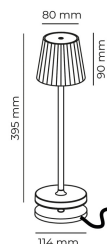

EMMA
Lampada da tavolo ricaricabile
EMMA-I
3 W - 250lm - 3000K

DIMENSIONI	A	B	C
1	395	114	

INFORMAZIONI GENERALI	
Codice	EMMA-I
Ean	8031453028411
Famiglia	EMMA
Tecnologia	LED
Variante	AVORIO
Materiale corpo	ALU
Materiale diffusore / lente	PC
Temperatura esercizio (°C)	-5 +40
Garanzia anni	2
Colore (RAL)	1015
DATI ILLUMINOTECNICI	
CCT (K)	3000
Flusso luminoso (lm)	250
CARATTERISTICHE TECNICHE	
Potenza (W)	3
Classe isolamento	3
IMBALLO	
Confezione	SC
Imballo	8 / 8
Peso Lordo (Kg)	12.6
Peso Netto (Kg)	1.23

EMMA Lampada da tavolo ricaricabile

EMMA-I

3W - 250lm - 3000K

- Lampada da tavolo a batteria ricaricabile IP54
- Corpo in alluminio e diffusore in policarbonato
- Completa di base di ricarica magnetica con cavo di alimentazione USB da 1,5m (alimentatore non incluso)
- Superficie touch di accensione e regolazione della luce
- Batteria al litio
- Tempo di ricarica 6 ore
- Tempo di funzionamento da 9 a 48 ore (a seconda della dimmerazione)