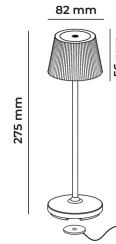

EMMA MINI
Lampada da tavolo ricaricabile
EMMAMINI-I
1,5 W - 130lm - 3000K

DIMENSIONI	A	B	C
1	274	82	

INFORMAZIONI GENERALI	
Codice	EMMAMINI-I
Ean	8031453031244
Famiglia	EMMA MINI
Tecnologia	LED
Variante	AVORIO
Materiale corpo	ALU
Materiale diffusore / lente	PC
Temperatura esercizio (°C)	-5 +40
Garanzia anni	2
Colore (RAL)	1015
DATI ILLUMINOTECNICI	
CCT (K)	3000
Flusso luminoso (lm)	130
CARATTERISTICHE TECNICHE	
Potenza (W)	1,5
Classe isolamento	3
IMBALLO	
Confezione	SC
Imballo	12 / 12
Peso Lordo (Kg)	7.3
Peso Netto (Kg)	0.45

EMMA MINI
Lampada da tavolo ricaricabile
EMMAMINI-I
1,5W - 130lm - 3000K

- Lampada da tavolo a batteria ricaricabile IP54
- Corpo in alluminio e diffusore in policarbonato
- Completa di base di ricarica magnetica con cavo di alimentazione USB da 1,5m (alimentatore non incluso)
- Superficie touch di accensione e regolazione della luce
- Batteria al litio
- Tempo di ricarica 6 ore
- Tempo di funzionamento da 9 a 48 ore (a seconda della dimmerazione)