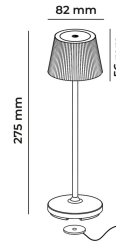

EMMA MINI
Lampada da tavolo ricaricabile
EMMAMINI-N
1,5 W - 130lm - 3000K

DIMENSIONI	A	B	C
1	274	82	

INFORMAZIONI GENERALI	
Codice	EMMAMINI-N
Ean	8031453031251
Famiglia	EMMA MINI
Tecnologia	LED
Variante	NERO
Materiale corpo	ALU
Materiale diffusore / lente	PC
Temperatura esercizio (°C)	-5 +40
Garanzia anni	2
Colore (RAL)	9017

DATI ILLUMINOTECNICI	
CCT (K)	3000
Flusso luminoso (lm)	130

CARATTERISTICHE TECNICHE	
Potenza (W)	1,5
Classe isolamento	3

IMBALLO	
Confezione	SC
Imballo	1 / 6

EMMA MINI Lampada da tavolo ricaricabile

EMMAMINI-N

1,5W - 130lm - 3000K

- Lampada da tavolo a batteria ricaricabile IP54
- Corpo in alluminio e diffusore in policarbonato
- Completa di base di ricarica magnetica con cavo di alimentazione USB da 1,5m (alimentatore non incluso)
- Superficie touch di accensione e regolazione della luce
- Batteria al litio
- Tempo di ricarica 6 ore
- Tempo di funzionamento da 9 a 48 ore (a seconda della dimmerazione)