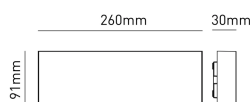

MADRID 24

Applique

MADRID24BK

24 W - 1690lm - 3000-4000-5000K

DIMENSIONI	A	B	C
1	91	260	38

INFORMAZIONI GENERALI	
Codice	MADRID24BK
Ean	8031453030667
Famiglia	MADRID 24
Tecnologia	LED
Variante	BIANCO
Materiale corpo	ALLUMINIO
Materiale diffusore / lente	VETRO
Temperatura esercizio (°C)	-20 - +40
Garanzia anni	2
Sorgente sostituibile	NO

IMBALLO	
Confezione	SC
Imballo	1 / 10

DATI ILLUMINOTECNICI	
Colore luce	CCT
CCT (K)	3000-4000-5000
Flusso luminoso (lm)	1690
Flusso Luminoso Modulo (lm)	2900
Fascio luminoso (°)	2x90
Resa Cromatica (CRI)	>80