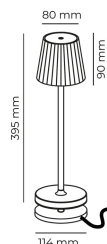

EMMA
Lampada da tavolo ricaricabile
EMMA-P
3 W - 250lm - 3000K

DIMENSIONI	A	B	C
1	395	114	

INFORMAZIONI GENERALI	
Codice	EMMA-P
Ean	8031453028381
Famiglia	EMMA
Tecnologia	LED
Variante	BLU PETROLIO
Materiale corpo	ALU
Materiale diffusore / lente	PC
Temperatura esercizio (°C)	-5 +40
Garanzia anni	2
Colore (RAL)	5020
DATI ILLUMINOTECNICI	
CCT (K)	3000
Flusso luminoso (lm)	250
CARATTERISTICHE TECNICHE	
Potenza (W)	3
Classe isolamento	3
IMBALLO	
Confezione	SC
Imballo	8 / 8
Peso Lordo (Kg)	12
Peso Netto (Kg)	1.23

EMMA Lampada da tavolo ricaricabile

EMMA-P

3W - 250lm - 3000K

- Lampada da tavolo a batteria ricaricabile IP54
- Corpo in alluminio e diffusore in policarbonato
- Completa di base di ricarica magnetica con cavo di alimentazione USB da 1,5m (alimentatore non incluso)
- Superficie touch di accensione e regolazione della luce
- Batteria al litio
- Tempo di ricarica 6 ore
- Tempo di funzionamento da 9 a 48 ore (a seconda della dimmerazione)