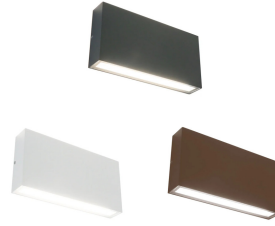

MADRID 24

POTENZA W	KELVIN	LUMEN lm	MISURE mm	FASCIO °	VARIANTE	CODICE	EAN	CLASSE ENERGETICA
24	3000-4000-5000	1690	1	2X90	BIANCO	MADRID24BK	8031453030667	A ↑ G E
24	3000-4000-5000	1610	1	2X90	ANTRACITE	MADRID24GK	8031453030674	A ↑ G E
24	3000-4000-5000	1600	1	2X90	CORTEN	MADRID24CK	8031453030681	A ↑ G E

- APPLIQUE DA PARETE IN ALLUMINIO PER INTERNI ED ESTERNI
- CORPO IN ALLUMINIO PRESSOFUSO VERNICIATO
- MODULI LED INTEGRATI 2X12W (DOPPIA EMISSIONE)
- CCT SELEZIONABILE