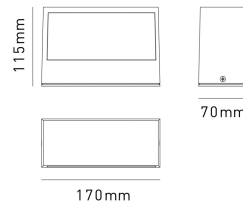

VALENCIA
Applique
VALENCIAE27B

DIMENSIONI	A	B	C
1	70	170	115

INFORMAZIONI GENERALI	
Codice	VALENCIAE27B
Ean	8031453027490
Famiglia	VALENCIA
Tecnologia	LED
Variante	BIANCA
Materiale corpo	ALLUMINIO
Materiale diffusore / lente	VETRO
Temperatura esercizio (°C)	-20 +40°C
Garanzia anni	2

CARATTERISTICHE TECNICHE	
Base	E27
Tensione di alim. (V) / Max (V)	220 / 240
Frequenza alimentazione (Hz)	50/60
Classe isolamento	1

IMBALLO	
Imballo	12 / 12
Peso Lordo (Kg)	7.9
Peso Netto (Kg)	0.54

VALENCIA Applique VALENCIAE27B

- Applique da parete con corpo in alluminio e diffusore in vetro smerigliato
- Attacco E27 per sorgenti LED max 20W
- Verniciatura a polveri resistente ai raggi UV

fascio singolo
single beam