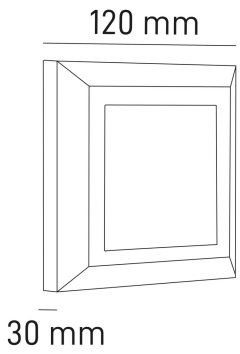

SORIA QUADRATO

POTENZA W	KELVIN	LUMEN lm	MISURE mm	FASCIO °	CODICE	EAN	CLASSE ENERGETICA
4	3000-4000-6500	330	1	120	SORIA4Q	8031453027452	A T G

DIMENSIONI	A	B	C
1	120	30	120

- SEGNAPASSO IN ABS E POLICARBONATO PER APPLICAZIONE A PARETE
- COVER BIANCA E ANTRACITE IN DOTAZIONE
- MODULO LED INTEGRATO DA 4W
- CCT SELEZIONABILE