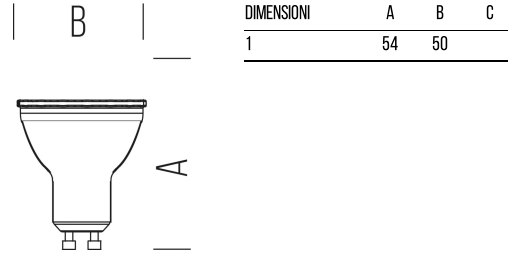

**LED GU10 ALL-GLASS DIMMERABILE**  
**220-240V**  
**SLD620732D**  
5,5 W - 635lm - 3000K

INFORMAZIONI GENERALI	
Codice	SLD620732D
Ean	8031453023935
Famiglia	LED GU10 ALL-GLASS DIMMERABILE
Linea prodotto	GU10
Tecnologia	LED
Temperatura esercizio (°C)	-20 - +40
Garanzia anni	2

DATI ILLUMINOTECNICI	
Colore luce	WW
CCT (K)	3000
Flusso luminoso (lm)	635
Lumen utili (lm)	535
Candele (cd)	900
Fascio luminoso (°)	36
Eff. luminosa (lm/W)	115,45
Resa Cromatica (CRI)	>80

CARATTERISTICHE TECNICHE	
Base	GU10
Potenza (W)	5,5
Equivalenza (W)	75
Tensione di alim. (V) / Max (V)	220 / 240
Frequenza alimentazione (Hz)	50/60
Corrente assorbita (mA)	41
Fattore di potenza	>0,50
Compatibile dimmer	SI
Cicli accensione	40000
Vita nominale (h)	25000

IMBALLO	
Confezione	SC
Imballo	10 / 100
Peso Lordo (Kg)	7.2
Peso Netto (Kg)	0.052