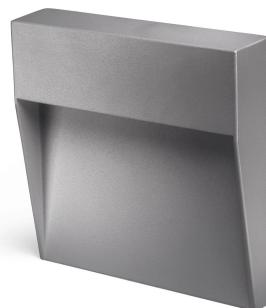

BILBAO 6 SQUARED

Segnapasso

BILBA06MQ

6 W - 350lm - 4000K

DIMENSIONI	A	B	C
1	28	159	159

INFORMAZIONI GENERALI	
Codice	BILBA06MQ
Ean	8031453022730
Famiglia	BILBAO 6 SQUARED
Tecnologia	LED
Variante	GRIGIO MARINA
Materiale corpo	alluminio
Materiale diffusore / lente	pc
Temperatura esercizio (°C)	-20 - +45
Garanzia anni	3
Colore (RAL)	7040

IMBALLO	
Confezione	SC
Imballo	20 / 20
Peso Lordo (Kg)	9.2
Peso Netto (Kg)	0.39

DATI ILLUMINOTECNICI	
Colore luce	CW
CCT (K)	4000
Flusso luminoso (lm)	350
Flusso Luminoso Modulo (lm)	580
Fascio luminoso (°)	72
Eff. luminosa (lm/W)	58

- Segnapasso quadrato in pressofusione di alluminio per applicazione a parete
- Modulo LED integrato da 6W