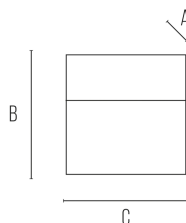

BILBAO 6 SQUARED

Segnapasso

BILBA06MQ

6 W - 350lm - 4000K

DIMENSIONI	A	B	C
1	28	159	159

INFORMAZIONI GENERALI	
Codice	BILBA06MQ
Ean	8031453022730
Famiglia	BILBAO 6 SQUARED
Tecnologia	LED
Variante	GRIGIO MARINA
Materiale corpo	alluminio
Materiale diffusore / lente	pc
Temperatura esercizio (°C)	-20 - +45
Garanzia anni	3
Colore (RAL)	7040

IMBALLO	
Confezione	SC
Imballo	20 / 20
Peso Lordo (Kg)	9.2
Peso Netto (Kg)	0.39

DATI ILLUMINOTECNICI	
Colore luce	CW
CCT (K)	4000
Flusso luminoso (lm)	350
Flusso Luminoso Modulo (lm)	580
Fascio luminoso (°)	72
Eff. luminosa (lm/W)	58

- Segnapasso quadrato in pressofusione di alluminio per applicazione a parete
- Modulo LED integrato da 6W